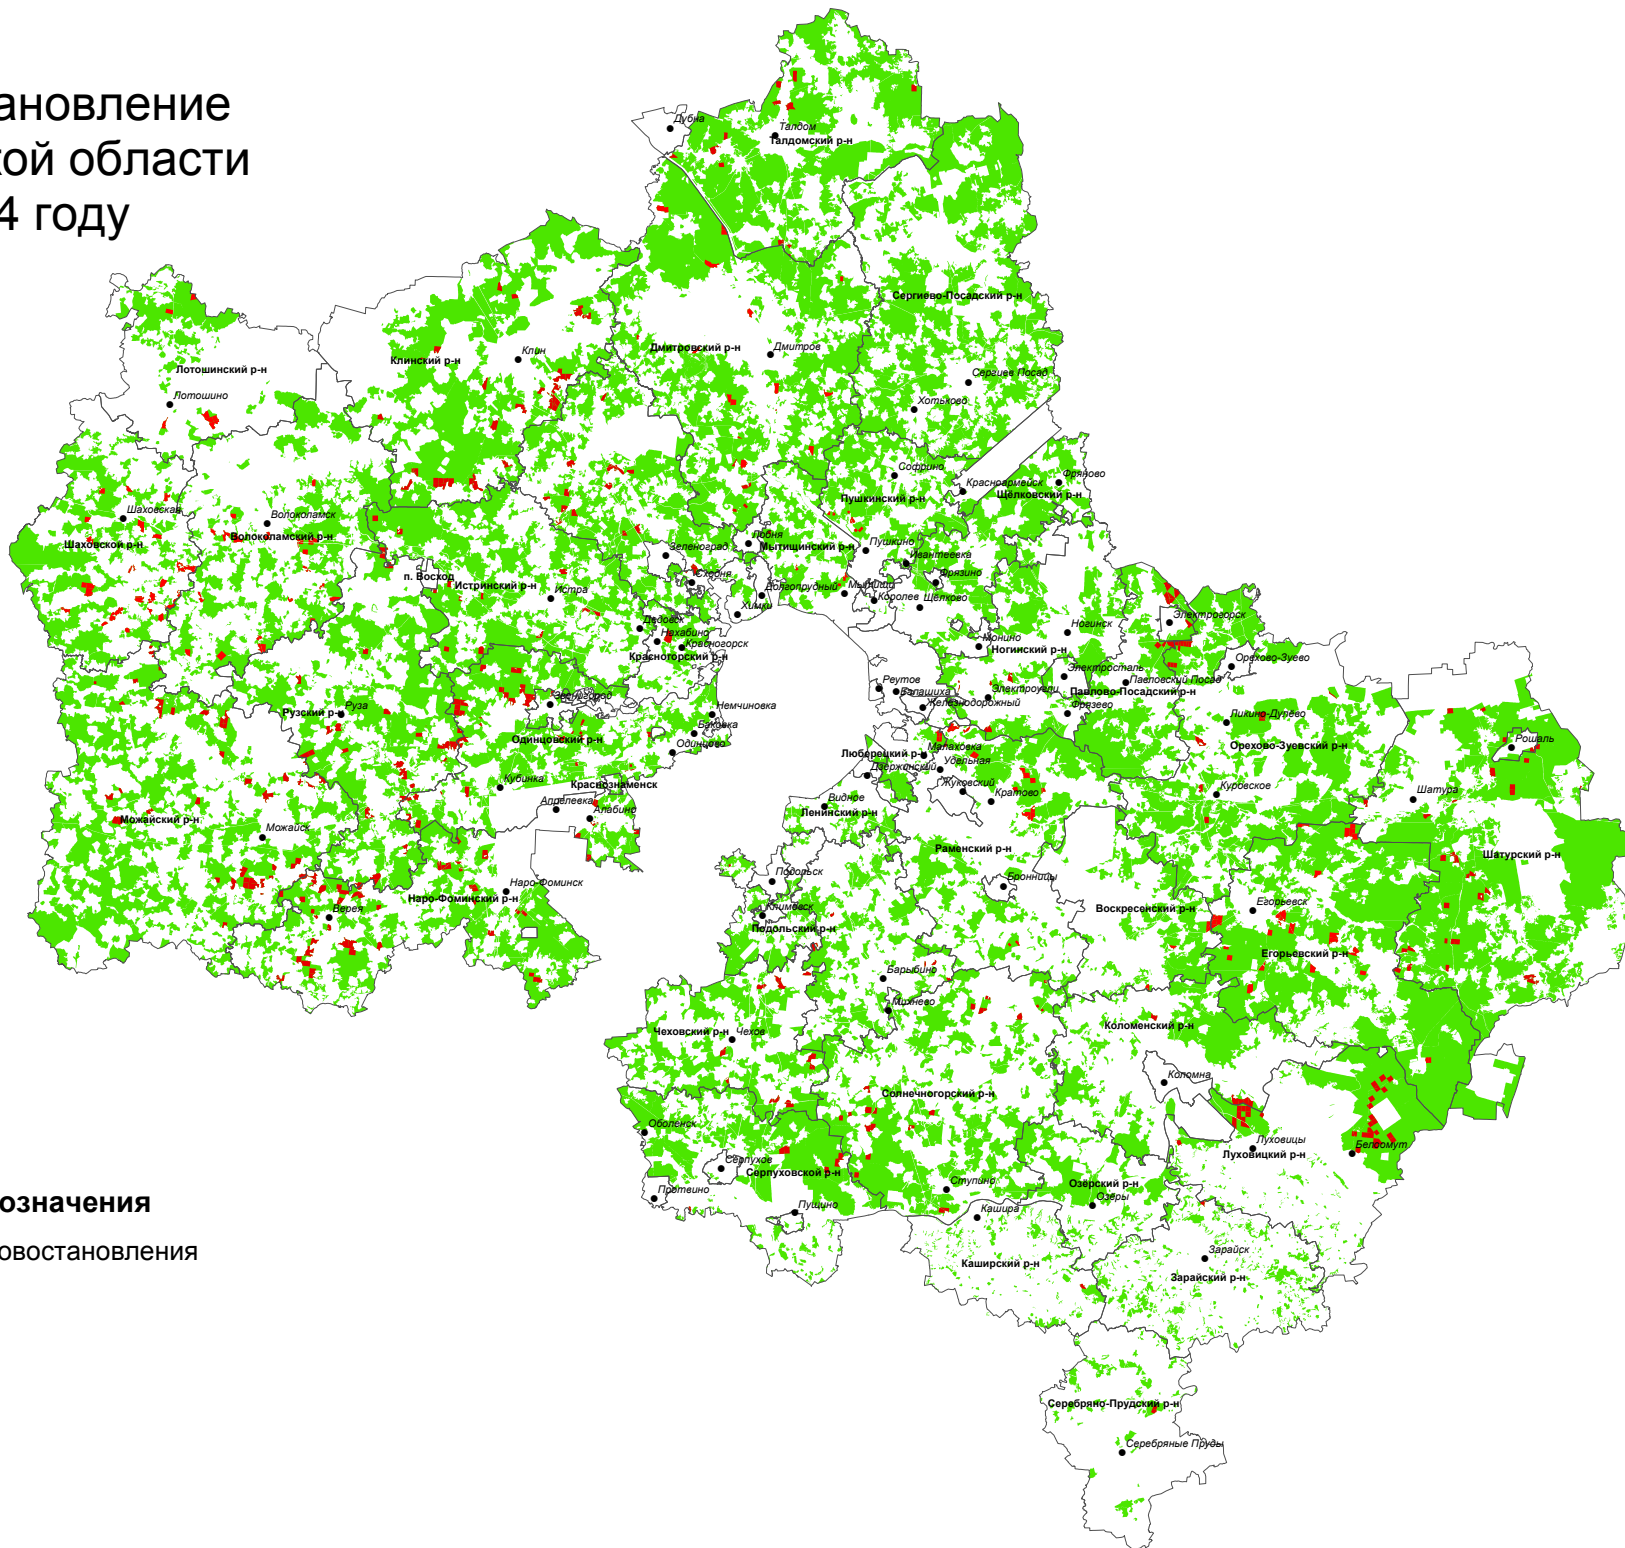

Лесовосстановление в Московской области в 2014 году

Условные обозначения

 - площади лесовосстановления